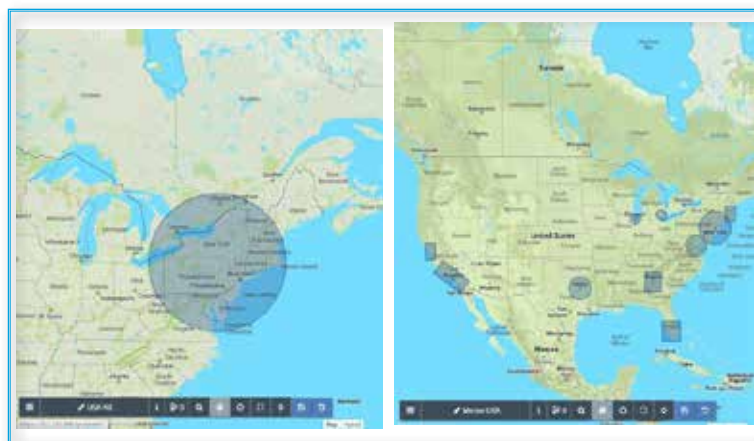

Couverture

Constellation Iridium

Type	Satellites défilants
Nombre de satellites	66
Altitude	780 km
Couverture	Mondiale, pôles inclus

Exemple de zone «large» : jusqu'à 750 000 km²

Accessoires en option

Casque anti-bruit PTT800