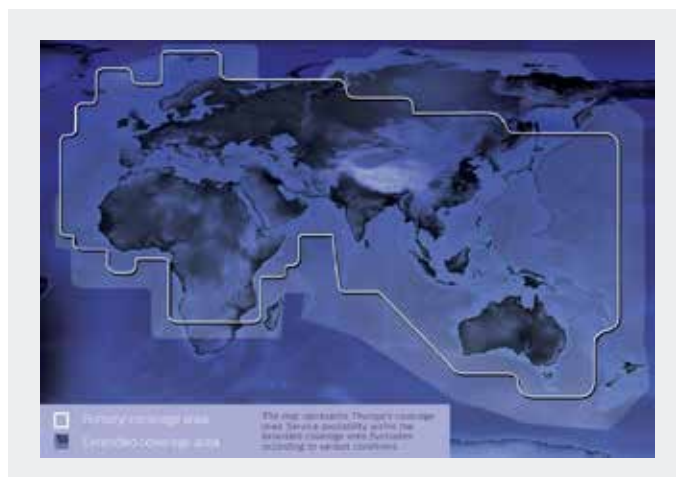

Spécifications

Caractéristiques

Dimensions	Total : 128 x 53 x 27 mm
Poids	212 g
Services	Appels, SMS, SMS vers email, Fax
Batterie	Type : Lithium-ion (rechargeable) En communication : jusqu'à 9h Mode veille : jusqu'à 100h
Ecran	Taille de 2.4" en verre trempé Gorilla® Glass avec affichage spécial pour l'extérieur
Système de navigation par satellite (GNSS)	GPS, BeiDou, Glonass
Compatibilité	Windows 8/8.1, 7, Vista
Fréquence	Bande L
Internet	GmPRS jusqu'à 60/15 kbps (descendant/ascendant) Circuit commuté à 9,6 kbps
Fonctionnalités	Alarme Calendrier Calculatrice Horloge internationale Boussole Répertoire Liste des appels téléphoniques Conférences téléphoniques

Conditions environnementales

Température de fonctionnement	-10°C à +55°C
Température de stockage	-20°C à +70°C
Humidité	5 à 95% (humidité relative) à +40°C
Indice de protection	Résistant aux jets d'eau, à la poussière et aux chocs IP55, IK05

Général

Interfaces externes	Chargeur micro USB, prise UDC pour la transmission des données, prise écouteurs (3,5mm), câble antenne pour les stations d'accueil
Langues	Micrologiciel multilingue : Anglais, Arabe, Indonésien, Farsi, Français, Allemand, Hindi, Italien, Russe, Espagnol, Turc, Portugais, Urdu Micrologiciel chinois : Chinois simplifié, Anglais

Couverture régionale

Constellation Thuraya

Type	Satellites géostationnaires
Nombre de satellites	2
Altitude	36 000 km
Couverture	Régionale