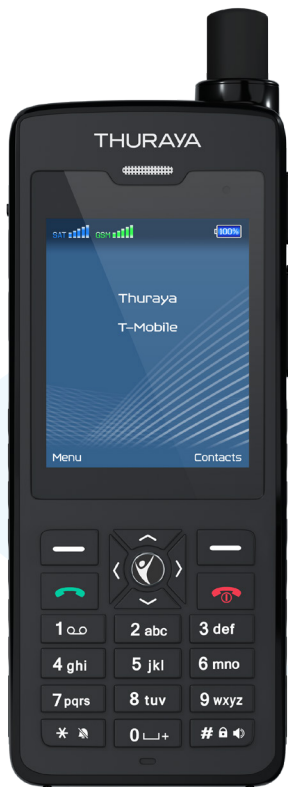

XT-PRO DUAL

- > Dual-mode : intègre une carte SIM satellite et GSM
- > Satellite : Couverture dans plus de 160 pays
- > GSM : couverture 2G/3G dans le monde entier
- > Bouton SOS
- > Notification d'appels en mode satellite
- > Fonctionnalités de géolocalisation
- > Résistant aux chocs, à l'eau et la poussière (IP55/IK05)
- > Systèmes de navigation : GPS, BeiDou, Glonass et Galileo
- > Flexibilité dans l'utilisation du terminal

Le Thuraya XT-PRO Dual est le premier téléphone par satellites dual-mode, dual-SIM qui permet d'être joignable aussi bien sur le réseau satellite Thuraya (à travers 160 pays) que sur le réseau GSM en 2G et 3G.

Doté de 2 encoches pour cartes SIM, le Thuraya XT-PRO laisse une grande flexibilité d'utilisation en basculant d'un réseau à l'autre selon vos besoins grâce à la fonction «Always on».

Le terminal offre un large choix de système de navigation : Glonass (Russie), Galileo (Europe) et inclut une batterie disposant d'une large autonomie, près de 11 heures en communication et 100 heures en veille.

Caractéristiques

Dimensions	Total : 138 x 57 x 27 mm
Poids	222 g
Services	Voix ou phonie, SMS, SMS vers email, Fax
Batterie	3 400 mAh En communication : jusqu'à 11h Mode veille : jusqu'à 100h Visualisation du pourcentage restant
Ecran	Taille de 2.4" en verre trempé Gorilla® Glass avec affichage spécial pour l'extérieur
Système de navigation par satellites (GNSS)	GPS, BeiDou, Glonass et Galileo
Compatibilité	Windows 10/8.1/8/7
Fréquence	<u>Satellite</u> : Bande L <u>GSM</u> > 2G : 850, 900, 1800, 1900 MHz > 3G : 800/850, 900, 2100 MHz
Internet	<u>Satellite</u> : > GmPRS jusqu'à 60/15 Kbps (réception / émission) > Circuit commuté à 9,6 Kbps <u>GSM</u> / 3G : jusqu'à 7.2/5.76 Mbps (réception / émission)
Fonctionnalités	Alarme Calendrier Calculatrice Horloge internationale Boussole Répertoire Liste des appels téléphoniques Conférences téléphoniques