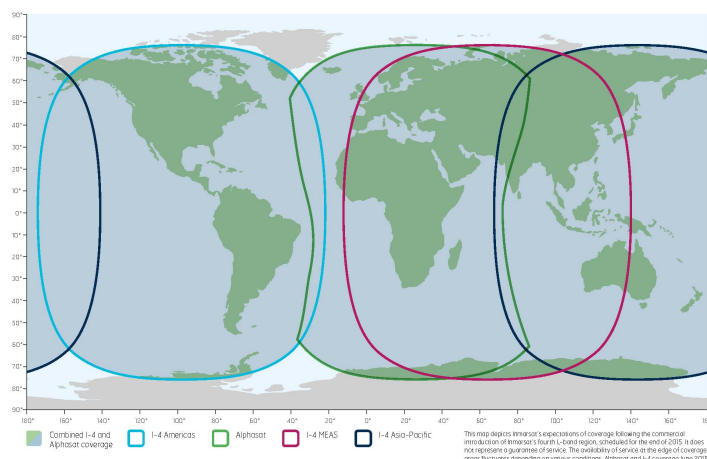

Accessoire en option

Couverture mondiale

Constellation Inmarsat

Type	Satellites géostationnaires
Nombre de satellites	3
Altitude	35 786 km
Couverture	Mondiale, excepté les pôles

Les conseils E-SAT

- Interrogez gratuitement votre boîte vocale en composant le 570
- Vérifiez le solde et la validité de votre carte SIM via le menu du téléphone
- Envoyez gratuitement des SMS via Internet
- Réduisez vos coûts en utilisant un logiciel e-mail de compression, fourni gratuitement
- Envoyez votre position GPS par SMS et e-mail