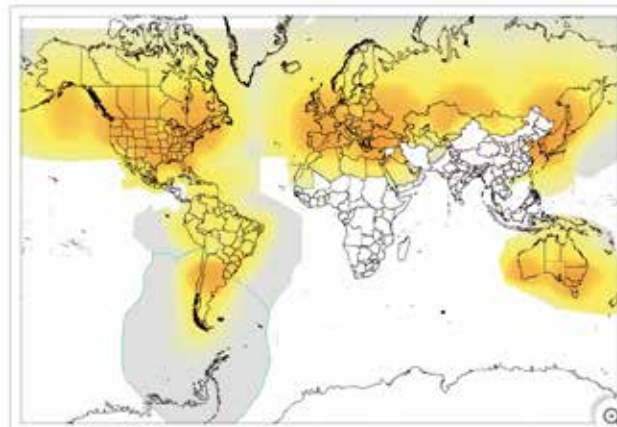

Spécifications

Caractéristiques

Dimensions	16 x 16 x 6,1 cm
Signalisation	SIP
Format DTMF	RFC2833
# Canaux vocaux	1
Codes audio	G.711u
Standards	802.11 b/g/n
Température d'opération	-30°C à +60°C
Le SAT-FI comprend	Dispositif SAT-FI AC/DC alimentaton électrique 12VDC adaptateur automobile DC câble d'alimentation étanche Antenne Wi-Fi Antenne satellite externe de 4,30m (existe aussi en 9,75m; 14,3m; 26,20m) Accessoires fournis Guide de prise en main accélérée

Alimentation et Puissance

Alimentation électrique	12VDC
Puissance d'entrée maximale	14W
Fréquence/Puissance	2.4 GHz/100 mW Transmission Maximale

Services

Transfert de données	9.6 kbit/s
Wi-Fi	Portée jusqu'à 30m

Les conseils E-SAT

- Accédez facilement aux SMS et à la boîte vocale avec une alerte « nouveau message » configurable par l'utilisateur.
- Accédez simplement aux e-mails et à Internet #777 depuis n'importe quel portail international de Globalstar
- Envoyez gratuitement des SMS via Internet

Couverture mondiale

Constellation Globalstar

Type	Satellites défilants
Nombre de satellites	32
Altitude	1414 km
Couverture	Régionale