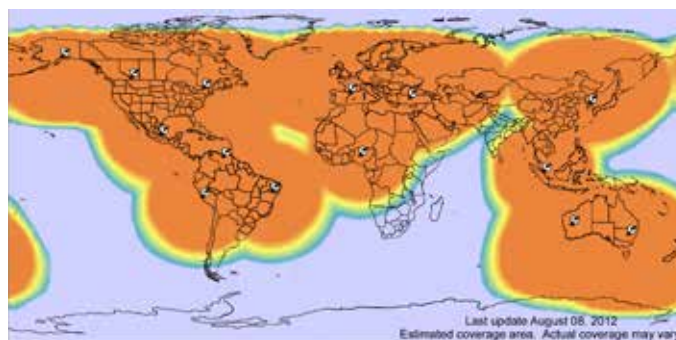

Couverture mondiale

Constellation Globalstar

Type	Satellites défilants
Nombre de satellites	32
Altitude	1414 km
Couverture	Régionale

Les conseils E-SAT

- Le dispositif doit bénéficier d'une vue non obstruée du ciel pour acquérir sa position GPS et transmettre les coordonnées les plus exactes. Il n'est pas fiable à l'intérieur.
- La performance du dispositif SPOT est optimale lorsque le logo est orienté vers le ciel, car l'antenne se trouve sous le logo.
- Il faut tenir le dispositif SPOT à une distance d'au moins 30.5 cm de tout autre appareil GPS.